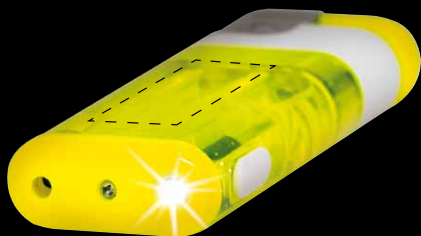

Abmessungen:
114 x 40 x 18 mm
Druck: 60 x 20 mm

LUX®

6223 **BIG Led**
Transparent sortiert

Verpackung 20 Stk.,
320 Stk. / Karton
NACHFÜLLBAR