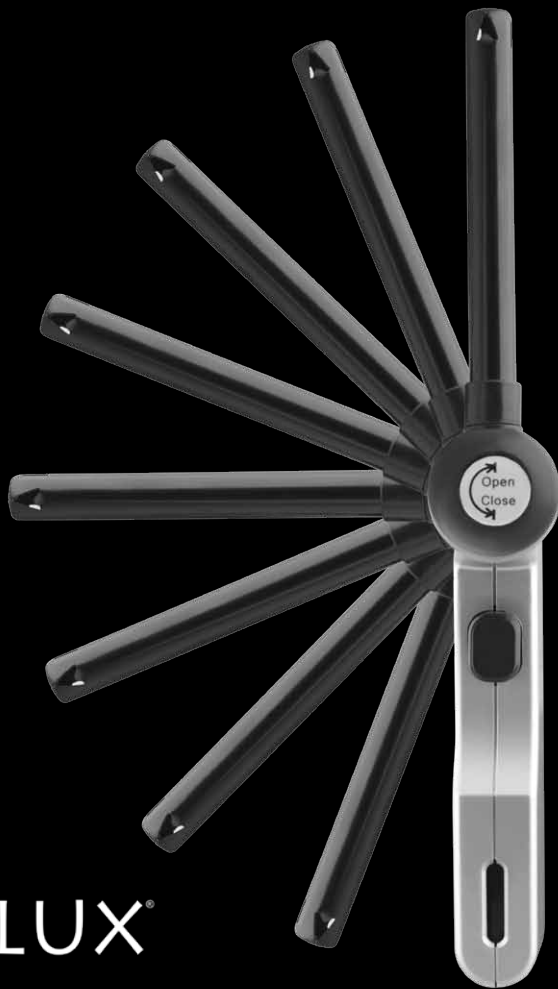

Abmessungen:
200 x 47 x 23 mm
Druck: 20 x 35 mm

ZORR®

GAS MATCH

Kartonschachtel 12 Stk.
96 Stk. / Karton
NACHFÜLLBAR

weiss	5351
schwarz	5352

LUX®

ROTO BBQ

Kartonschachtel 25 Stk.
250 Stk. / Karton
NACHFÜLLBAR