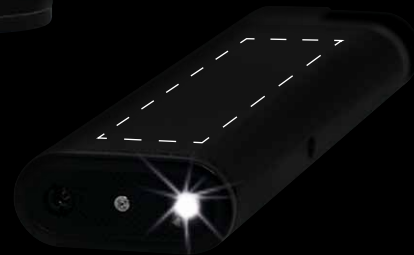

ZORR®

**BIG Metall
LED Piezo**

Verpackung 10 Stk.
120 Stk. / Karton
NACHFÜLLBAR

silber matt   70925B
schwarz matt   70925C

Abmessungen:
155 x 40 x 17 mm
Druck: 115 x 24 mm