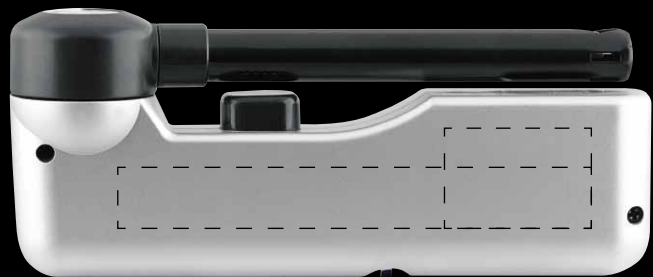

Abmessungen: 105 x 45 x 25 mm
Aufgeklapt: 190 x 45 x 25 mm
Druck: 16 x 63 oder 21 x 28 mm