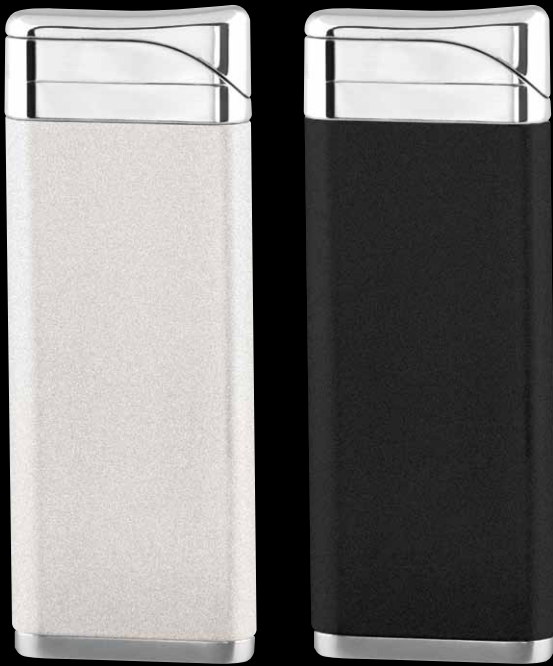

ZORR®

**MANTA
TURBOFEUERZEUG**

Greenflame

Geschenkschachtel 12 Stk.

240 Stk. / Karton

NACHFÜLLBAR

weiss pearl 7229 A

schwarz pearl 7229 B

Abmessungen:

71 x 27 x 7 mm

Druck: 18 x 52 mm

Lasergravur